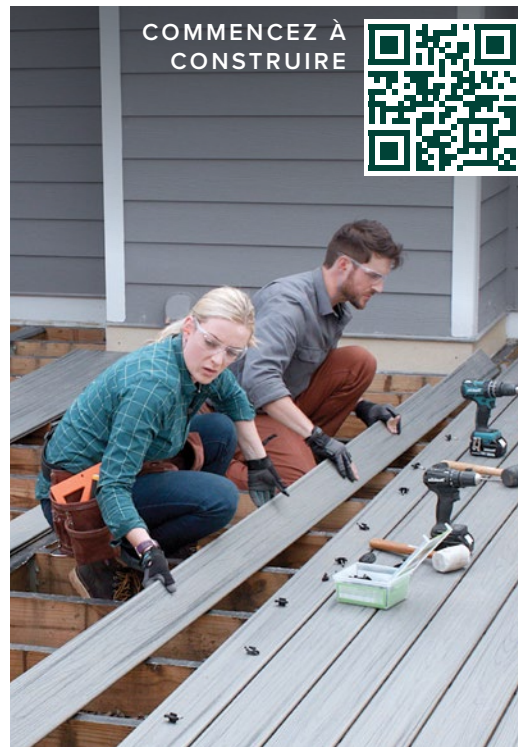

COMMENCEZ À CONSTRUIRE

construisez-la vous-même

TREX® ACADEMY™

Voici de quoi vous aider à réaliser vos projets de bricolage avec des **conseils de professionnels, des guides pratiques**, entre autres, le tout en ligne.

terminez la maison

APPORTEZ LA TOUCHE FINALE

Tous les produits et finitions nécessaires pour que votre espace soit encore plus à votre image.

DÉCOUVREZ D'AUTRES PRODUITS