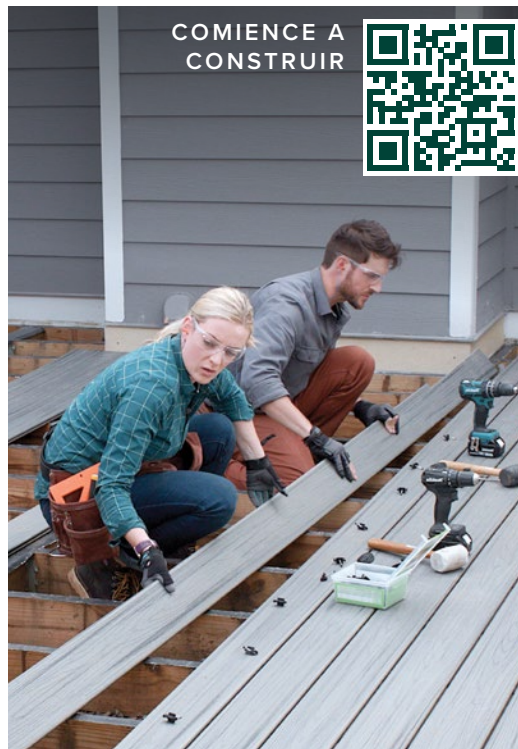

SELECTOR DE COLORES

CALCULADORA DE COSTOS

INICIADOR DE TERRAZA

DISEÑADOR DE TERRAZAS

VISUALIZADOR DE RA

Vea su terraza ideal en tiempo real. **Descárguela desde cualquier tienda de aplicaciones.**

COMIENZE A CONSTRUIR

## contrate a un profesional TREXPRO®

Nuestros contratistas expertos de TrexPro pueden llevar a cabo cualquier proyecto de exterior que se le ocurra.

ENCUENTRE UN CONSTRUCTOR